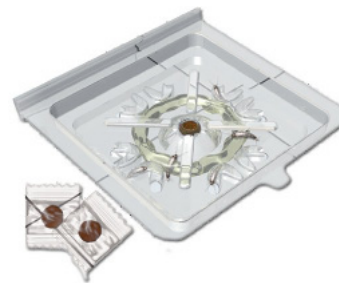

## Für die Überwachung von Silberfischen und Ofenfischen

Vielen Dank, dass Sie sich für die Silberfischfalle von Futura entschieden haben. Mit der Silberfischfalle von Futura erhalten Sie ein hochwirksames Produkt zur Silberfischdetektion und Überwachung. Der Lockstoff ist in der gift- und lösemittelfreien Klebefläche integriert. Die flache Bauform der Falle ermöglicht eine optimale und unauffällige Platzierung. Die Falle ist giftfrei, sauber, einfach in der Handhabung und unempfindlich gegen Feuchtigkeit.

## Vorteile der Silberfischfalle S-Trap:

1. Sie selektiert genau das Ungeziefer, welches gefangen werden soll.
2. Staub wird außerhalb der S-Trap gehalten, so dass sie optimal funktioniert.
3. Die S-Trap ist transparent, so dass der Inhalt kontrolliert werden kann.
4. Die S-Trap ist kompakt und leicht und dadurch einfach zu verwenden.
5. Die S-Trap ist so konstruiert, dass ein körperlicher Kontakt mit dem Klebstoff unmöglich ist. Sie ist hygienisch und sicher in der Handhabung.
6. Nach Gebrauch kann die S-Trap im normalen Hausmüll entsorgt werden.